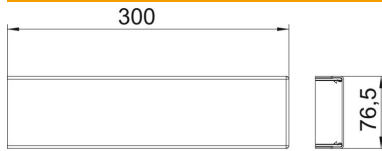

Technisches Datenblatt

Außeneckoberteil Aluminium

Artikelnummer: 6279725

Außeneckoberteil zur Montage auf dem Rapid 80 GA Außeneck- Formteil.

Alu Aluminium

Stammdaten

Artikelnummer	6279725
Typ	GA-OTARW
Bezeichnung 1	Oberteil
Bezeichnung 2	für Außeneck
Hersteller	OBO
Dimension	12x76,5x300
Farbe	reinweiß; RAL 9010
Werkstoff	Aluminium
Kleinste VK-Einheit	1
Mengeneinheit	Stück
Gewicht	12,9 kg
Gewichtseinheit	kg/100 St.

Technisches Datenblatt

Außeneckoberteil Aluminium

Artikelnummer: 6279725

Abmessungen

Länge	300 mm
Breite	76,5 mm
Höhe	12 mm

Technische Daten

Anwendung	Außeneck
Halogenfrei	ja
Montageart der Oberteile	innenliegend
Schutzart	IP30
Schutzfolie	ja
Schutzgrad IK-Code	IK10
Temperatureinsatzbereich max.	60 °C
Temperatureinsatzbereich min.	-25 °C