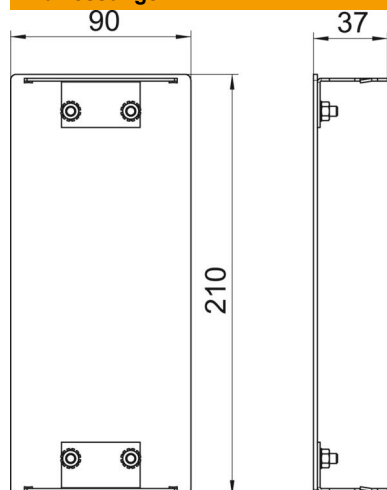

Technisches Datenblatt

Endstück, für Geräteeinbaukanal Rapid 80 Typ GA-90210

Artikelnummer: 6279673

Endstück zum sauberen Abschluss der Rapid 80 GA Geräteeinbaukanäle Aluminium.

Alu Aluminium

EL eloxiert

Stammdaten

Artikelnummer	6279673
Bezeichnung 1	Endstück
Hersteller	OBO
Dimension	90x210x37
Werkstoff	Aluminium
Oberfläche	eloxiert
Oberflächennorm	
Kleinste VK-Einheit	1
Mengeneinheit	Stück
Gewicht	18,8 kg
Gewichtseinheit	kg/100 St.

Technisches Datenblatt

Endstück, für Geräteeinbaukanal Rapid 80 Typ GA-90210

Artikelnummer: 6279673

Abmessungen

Länge	37 mm
Breite	210 mm
Höhe	90 mm

Technische Daten

Ausführung	symmetrisch
Befestigungsart	aufrastbar
für Kanalbreite	210 mm
für Kanalhöhe	90 mm
Geeignet für	links/rechts
Halogenfrei	ja
Schnittkaschierung	nein
Schutzart	IP30
Schutzfolie	ja
Schutzgrad IK-Code	IK10
Temperatureinsatzbereich max.	60 °C
Temperatureinsatzbereich min.	-25 °C