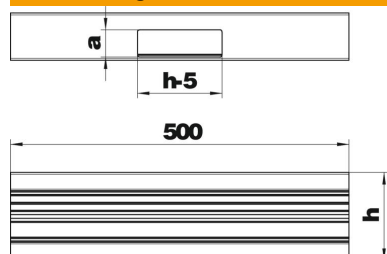

Technisches Datenblatt

T-Stück, symmetrisch, für Geräteeinbaukanal Rapid 80 Typ
GA-S70130

Artikelnummer: 6279363

T-Stück zum Abzweig der Rapid 80 GA Geräteeinbaukanäle Aluminium.
Die Sichtflächen der Formteile sind foliert.

Alu Aluminium

EL eloxiert

Stammdaten

Artikelnummer	6279363
Bezeichnung 1	T-Stück
Bezeichnung 2	symmetrisch
Hersteller	OBO
Dimension	70x130x500
Werkstoff	Aluminium
Oberfläche	eloxiert
Oberflächennorm	
Kleinste VK-Einheit	1
Mengeneinheit	Stück
Gewicht	106,9 kg
Gewichtseinheit	kg/100 St.

Technisches Datenblatt

T-Stück, symmetrisch, für Geräteeinbaukanal Rapid 80 Typ
GA-S70130

Artikelnummer: 6279363

Abmessungen

Länge	500 mm
Breite	130 mm
Höhe	70 mm

Technische Daten

Anzahl der Oberteile	1
Ausführung	Unterteil
für Kanalbreite	130 mm
für Kanalhöhe	70 mm
Halogenfrei	ja
Kabelhalteklammer	nein
Kanalverbinder	nein
Montageart der Oberteile	innenliegend
Montagelochung im Boden	nein
Oberteilbreite	76,5 mm
Schutzart	IP30
Schutzfolie	ja
Schutzgrad IK-Code	IK10
Symmetrisch	ja
Temperatureinsatzbereich max.	60 °C
Temperatureinsatzbereich min.	-25 °C