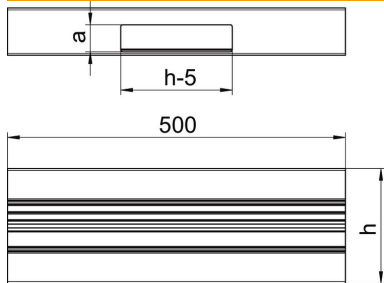

## Stammdaten

Artikelnummer	6279163
Typ	GA-ST70170EL
Bezeichnung 1	T-Stück
Bezeichnung 2	symmetrisch
Hersteller	OBO
Dimension	70x170x500
Werkstoff	Aluminium
Oberfläche	eloxiert
Oberflächennorm	
Kleinste VK-Einheit	1
Mengeneinheit	Stück
Gewicht	127,6 kg
Gewichtseinheit	kg/100 St.

# Technisches Datenblatt

T-Stück, symmetrisch, für Geräteeinbaukanal Rapid 80 Typ  
GA-S70170

Artikelnummer: 6279163

## Abmessungen

Länge	500 mm
Breite	170 mm
Höhe	70 mm

## Technische Daten

Anzahl der Oberteile	1
Ausführung	Unterteil
für Kanalbreite	170 mm
für Kanalhöhe	70 mm
Halogenfrei	ja
Kabelhalteklammer	nein
Kanalverbinder	nein
Montageart der Oberteile	innenliegend
Montagelochung im Boden	nein
Oberteilbreite	76,5 mm
Schutzart	IP30
Schutzfolie	ja
Schutzgrad IK-Code	IK10
Symmetrisch	ja
Temperatureinsatzbereich max.	60 °C
Temperatureinsatzbereich min.	-25 °C