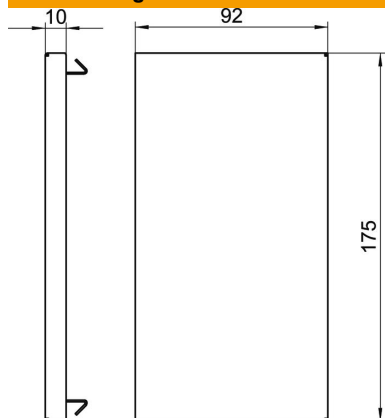

# Technisches Datenblatt

Endstück, für Geräteeinbaukanal Rapid 80 Typ GS-90170

Artikelnummer: 6277770

Endstück für GS Geräteeinbaukanal.

St Stahl

## Stammdaten

Artikelnummer	6277770
Typ	GS-E90170RW
Bezeichnung 1	Endstück
Hersteller	OBO
Dimension	90x170x10
Farbe	reinweiß; RAL 9010
Werkstoff	Stahl
Kleinste VK-Einheit	1
Mengeneinheit	Stück
Gewicht	16,3 kg
Gewichtseinheit	kg/100 St.

## Abmessungen

Länge	10 mm
Breite	175 mm
Höhe	92 mm

## Technische Daten

Ausführung	universal
Befestigungsart	aufrastbar
für Kanalbreite	170 mm
für Kanalhöhe	90 mm
Geeignet für	links/rechts
Halogenfrei	ja
Schnittkaschierung	ja
Schutzart	IP30
Schutzfolie	nein
Schutzgrad IK-Code	IK10
Temperatureinsatzbereich max.	60 °C
Temperatureinsatzbereich min.	-25 °C