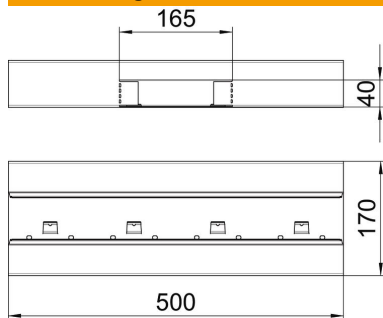

# Technisches Datenblatt

T-Stück, symmetrisch, für Geräteeinbaukanal Rapid 80 Typ  
GS-S70170

Artikelnummer: 6277660

T-Stück zur direkten Wandmontage geeignet.

**St** Stahl

## Stammdaten

Artikelnummer	6277660
Typ	GS-ST70170RW
Bezeichnung 1	T-Stück
Bezeichnung 2	symmetrisch
Hersteller	OBO
Dimension	70x170x500
Farbe	reinweiß; RAL 9010
Werkstoff	Stahl
Kleinste VK-Einheit	1
Mengeneinheit	Stück
Gewicht	172 kg
Gewichtseinheit	kg/100 St.

## Abmessungen

Länge	500 mm
Breite	170 mm
Höhe	70 mm

## Technische Daten

Anzahl der Oberteile	1
Ausführung für Kanalbreite	Unterteil
für Kanalhöhe	170 mm
Halogenfrei	70 mm
Kabelhalteklammer	ja
Kanalverbinder	nein
Montageart der Oberteile	nein
Montagelochung im Boden	innenliegend
Oberteilbreite	ja
Schutzart	76,5 mm
Schutzfolie	IP30
Schutzgrad IK-Code	ja
Symmetrisch	IK10
Temperatureinsatzbereich max.	ja
Temperatureinsatzbereich min.	60 °C
	-25 °C