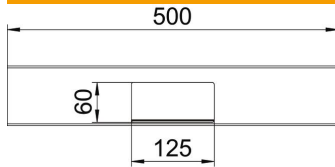

Technisches Datenblatt

T-Stück, symmetrisch, für Geräteeinbaukanal Rapid 80 Typ
GA-S90130
Artikelnummer: 6276960

T-Stück zum Abzweig der Rapid 80 GA Geräteeinbaukanäle Aluminium.
Die Sichtflächen der Formteile sind foliert.

Alu Aluminium

Stammdaten

Artikelnummer	6276960
Typ	GA-ST90130RW
Bezeichnung 1	T-Stück
Bezeichnung 2	symmetrisch
Hersteller	OBO
Dimension	90x130x500
Farbe	reinweiß; RAL 9010
Werkstoff	Aluminium
Kleinste VK-Einheit	1
Mengeneinheit	Stück
Gewicht	116,4 kg
Gewichtseinheit	kg/100 St.

Technisches Datenblatt

T-Stück, symmetrisch, für Geräteeinbaukanal Rapid 80 Typ
GA-S90130

Artikelnummer: 6276960

Abmessungen

Länge	500 mm
Breite	130 mm
Höhe	90 mm

Technische Daten

Anzahl der Oberteile	1
Ausführung	Unterteil
für Kanalbreite	130 mm
für Kanalhöhe	90 mm
Halogenfrei	ja
Kabelhalteklammer	nein
Kanalverbinder	nein
Montageart der Oberteile	innenliegend
Montagelochung im Boden	nein
Oberteilbreite	76,5 mm
Schutzart	IP30
Schutzfolie	ja
Schutzgrad IK-Code	IK10
Symmetrisch	ja
Temperatureinsatzbereich max.	60 °C
Temperatureinsatzbereich min.	-25 °C