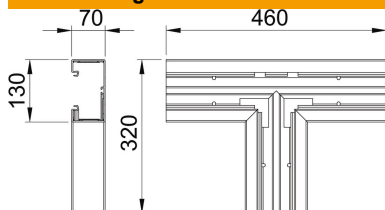

Technisches Datenblatt

T-Stück, für Geräteeinbaukanal Rapid 80 Typ GK-70130

Artikelnummer: 6274561

T-Stück zur Richtungsänderung der GK Geräteeinbaukanäle.

PVC Polyvinylchlorid

Stammdaten

Artikelnummer	6274561
Typ	GK-T70130CW
Bezeichnung 1	T-Stück
Hersteller	OBO
Dimension	70x130mm
Farbe	cremeweiß; RAL 9001
Werkstoff	Polyvinylchlorid
Kleinste VK-Einheit	1
Mengeneinheit	Stück
Gewicht	108 kg
Gewichtseinheit	kg/100 St.

Abmessungen

Länge	460 mm
Breite	130 mm
Höhe	70 mm

Technisches Datenblatt

T-Stück, für Geräteeinbaukanal Rapid 80 Typ GK-70130

Artikelnummer: 6274561

Technische Daten

Anzahl der Oberteile	1
Ausführung	Unterteil
für Kanalbreite	130 mm
für Kanalhöhe	70 mm
Halogenfrei	nein
Kabelhalteklammer	nein
Kanalverbinder	nein
Montageart der Oberteile	innenliegend
Montagelochung im Boden	ja
Oberteilbreite	76,5 mm
Oberteilbreite 2	0 mm
Oberteilbreite 3	0 mm
Schutzart	IP30
Schutzfolie	ja
Schutzgrad IK-Code	IK08
Symmetrisch	ja
Temperatureinsatzbereich max.	60 °C
Temperatureinsatzbereich min.	-15 °C