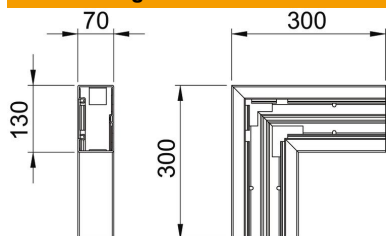

Technisches Datenblatt

Flachwinkel, für Geräteeinbaukanal Rapid 80 Typ GK-70130

Artikelnummer: 6274521

Flachwinkel zur Richtungsänderung der GK Geräteeinbaukanäle.

PVC Polyvinylchlorid

Stammdaten

Artikelnummer	6274521
Typ	GK-F70130CW
Bezeichnung 1	Flachwinkel
Hersteller	OBO
Dimension	70x130mm
Farbe	cremeweiß; RAL 9001
Werkstoff	Polyvinylchlorid
Kleinste VK-Einheit	1
Mengeneinheit	Stück
Gewicht	83 kg
Gewichtseinheit	kg/100 St.

Technisches Datenblatt

Flachwinkel, für Geräteeinbaukanal Rapid 80 Typ GK-70130

Artikelnummer: 6274521

Abmessungen

Länge	300 mm
Breite	130 mm
Höhe	70 mm

Technische Daten

Anzahl der Oberteile	1
Ausführung	Unterteil
für Kanalbreite	130 mm
für Kanalhöhe	70 mm
Halogenfrei	nein
Kabelhalteklammer	nein
Kanalverbinder	nein
Montageart der Oberteile	innenliegend
Montagelochung im Boden	ja
Richtungsänderung	vertikal steigend/fallend
Schutzart	IP30
Schutzfolie	ja
Schutzgrad IK-Code	IK08
Symmetrisch	ja
Temperatureinsatzbereich max.	60 °C
Temperatureinsatzbereich min.	-15 °C
Winkelbereich max.	90 mm
Winkelbereich min.	90 mm