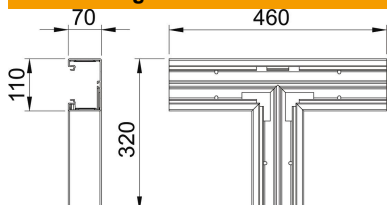

Technisches Datenblatt

T-Stück, für Geräteeinbaukanal Rapid 80 Typ GK-70110

Artikelnummer: 6274361

T-Stück zur Richtungsänderung der GK Geräteeinbaukanäle.

PVC Polyvinylchlorid

Stammdaten

Artikelnummer	6274361
Typ	GK-T70110CW
Bezeichnung 1	T-Stück
Hersteller	OBO
Dimension	70x110mm
Farbe	cremeweiß; RAL 9001
Werkstoff	Polyvinylchlorid
Kleinste VK-Einheit	1
Mengeneinheit	Stück
Gewicht	100 kg
Gewichtseinheit	kg/100 St.

Abmessungen

Länge	460 mm
Breite	110 mm
Höhe	70 mm

Technisches Datenblatt

T-Stück, für Geräteeinbaukanal Rapid 80 Typ GK-70110

Artikelnummer: 6274361

Technische Daten

Anzahl der Oberteile	1
Ausführung für Kanalhöhe	Unterteil 70 mm
Halogenfrei	nein
Kabelhalteklammer	nein
Kanalverbinder	nein
Montageart der Oberteile	innenliegend
Montagelochung im Boden	ja
Oberteilbreite	76,5 mm
Oberteilbreite 2	0 mm
Oberteilbreite 3	0 mm
Schutzart	IP30
Schutzfolie	ja
Schutzgrad IK-Code	IK08
Symmetrisch	ja
Temperatureinsatzbereich max.	60 °C
Temperatureinsatzbereich min.	-15 °C