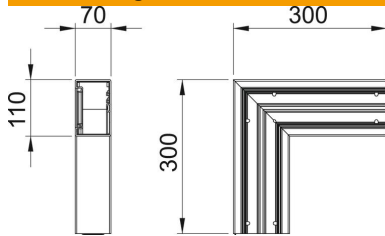

## Stammdaten

Artikelnummer	6274320
Typ	GK-F70110RW
Bezeichnung 1	Flachwinkel
Hersteller	OBO
Dimension	70x110mm
Farbe	reinweiß; RAL 9010
Werkstoff	Polyvinylchlorid
Kleinste VK-Einheit	1
Mengeneinheit	Stück
Gewicht	78 kg
Gewichtseinheit	kg/100 St.

# Technisches Datenblatt

Flachwinkel, für Geräteeinbaukanal Rapid 80 Typ GK-70110

Artikelnummer: 6274320

## Abmessungen

Länge	300 mm
Breite	110 mm
Höhe	70 mm

## Technische Daten

Anzahl der Oberteile	1
Ausführung	Unterteil
für Kanalbreite	110 mm
für Kanalhöhe	70 mm
Halogenfrei	nein
Kabelhalteklammer	nein
Kanalverbinder	nein
Montageart der Oberteile	innenliegend
Montagelochung im Boden	ja
Richtungsänderung	vertikal steigend/fallend
Schutzart	IP30
Schutzfolie	ja
Schutzgrad IK-Code	IK08
Symmetrisch	ja
Temperatureinsatzbereich max.	60 °C
Temperatureinsatzbereich min.	-15 °C
Winkelbereich max.	90 mm
Winkelbereich min.	90 mm