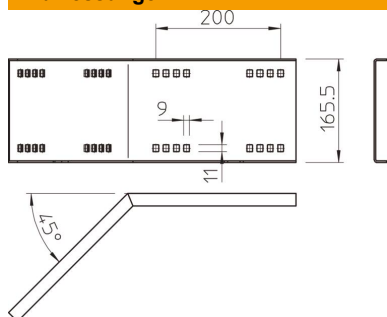

Technisches Datenblatt

45°-Winkelverbinder, außen 160 FS

Artikelnummer: 6227856

Winkelverbinder 45°, horizontal, für Weitspannkabelrinnen und -leitern mit 160 mm Seitenhöhe.
Inklusive anteiliger Schrauben, Scheiben und Muttern.

St Stahl

FS bandverzinkt

Stammdaten

Artikelnummer	6227856
Typ	WRWV 160 A FS
Bezeichnung 1	Winkelverbinder 45° außen
Bezeichnung 2	für Weitspann-System 160
Hersteller	OBO
Dimension	160x500
Werkstoff	Stahl
Oberfläche	bandverzinkt
Oberflächennorm	DIN EN 10346
Kleinste VK-Einheit	1
Mengeneinheit	Stück
Gewicht	234 kg
Gewichtseinheit	kg/100 St.

Technisches Datenblatt

45°-Winkelverbinder, außen 160 FS

Artikelnummer: 6227856

Abmessungen

Länge	540 mm
Breite	20 mm
Höhe	160 mm
Blechstärke	2,5 mm

Technische Daten

Ausführung	Winkelverbinder
Funktionserhalt	nein
Geeignet für Gitterrinne	nein
Geeignet für Kabelleiter	ja
Geeignet für Kabelrinne	ja
Geeignet für Kabeltragsystemhöhe	160 mm
Gelenkverbinder horizontal	nein
Gelenkverbinder vertikal	nein
Rostfreier Stahl, gebeizt	nein
Verbindungsart	Schraubverbinder