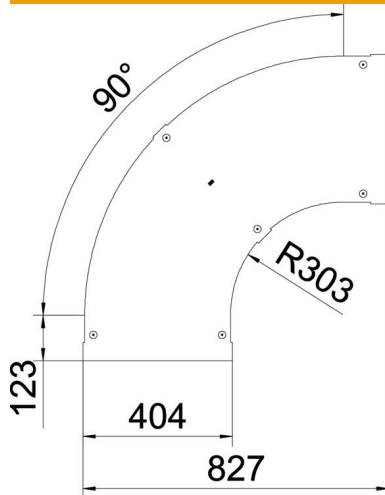

### Stammdaten

Artikelnummer	6225998
Typ	LBD 90 600 R3 FS
Bezeichnung 1	Deckel Bogen 90°
Bezeichnung 2	mit Drehriegel
Hersteller	OBO
Dimension	B600
Werkstoff	Stahl
Oberfläche	bandverzinkt
Oberflächennorm	DIN EN 10346
Kleinste VK-Einheit	1
Mengeneinheit	Stück
Gewicht	705 kg
Gewichtseinheit	kg/100 St.

# Technisches Datenblatt

Deckel für 90°-Bogen FS

Artikelnummer: 6225998

## Abmessungen

Breite	600 mm
Blechstärke	1,25 mm
Maß B	600 mm