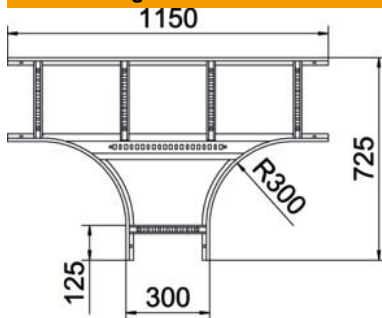

Technisches Datenblatt

T-Stück 60 A4

Artikelnummer: 6225272

T-Stück, horizontal, mit geschweißter Sprosse für alle Kabellleitertypen mit der Seitenhöhe 60 mm.
Verbinder sind anteilig separat zu bestellen.

- A4** Edelstahl, rostfrei
- 2B** blank, nachbehandelt

Stammdaten

Artikelnummer	6225272
Bezeichnung 1	T-Stück
Bezeichnung 2	für Kabelleiter
Hersteller	OBO
Dimension	60x300
Werkstoff	Edelstahl, rostfrei 1.4571
Oberfläche	blank, nachbehandelt
Oberflächennorm	
Kleinste VK-Einheit	1
Mengeneinheit	Stück
Gewicht	544,7 kg
Gewichtseinheit	kg/100 St.

Technisches Datenblatt

T-Stück 60 A4

Artikelnummer: 6225272

Abmessungen

Breite	300 mm
Höhe	60 mm
Maß B	300 mm
Maß R	300 mm

Technische Daten

Ausführung der Sprossen	Profil ungelocht
Ausführung des Seitenholms	flaches Profil
Ausführung Verbinder	ohne Verbinder
Bauform	Abgang symmetrisch
Funktionserhalt	nein
Rostfreier Stahl, gebeizt	nein
Weitspann-Ausführung	nein
Holmstärke	1,5 mm