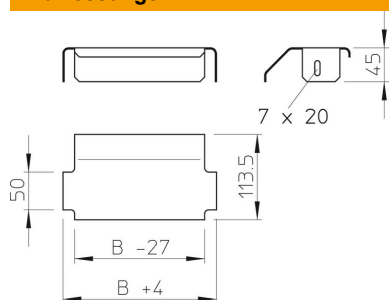

Technisches Datenblatt

Auflageblech

Artikelnummer: 6221882

Auflageblech zur Vergrößerung der Kabelaufgabe und zum Kabel- und Leitungsschutz.

St Stahl

FT tauchfeuverzinkt

Stammdaten

Artikelnummer	6221882
Typ	LALB 50 FT
Bezeichnung 1	Auflageblech
Bezeichnung 2	für Kabelleiter
Hersteller	OBO
Dimension	B500mm
Werkstoff	Stahl
Oberfläche	tauchfeuverzinkt
Oberflächennorm	DIN EN ISO 1461
Kleinste VK-Einheit	1
Mengeneinheit	Stück
Gewicht	86 kg
Gewichtseinheit	kg/100 St.

Abmessungen

Breite	500 mm
Höhe	45 mm