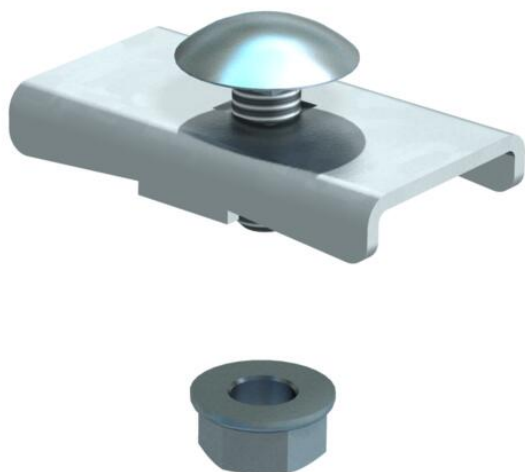

## Klemmstück LKS 40 FS

Artikelnummer: 6221076

Klemmstück zur Befestigung von Kabelleitern mit 45 und 60 mm Seitenhöhe auf dem Wand- oder Stielausleger.  
Befestigung auf Auslegern Typ MWA 12, AW 15, AW 30 und AW 55 mit der beigepackten Befestigungsschraube FRSB M6x20.  
Inklusive anteiliger Flachrundschraben und Kombimuttern.

**St** Stahl

**FS** bandverzinkt

### Stammdaten

Artikelnummer	6221076
Bezeichnung 1	Klemmstück
Bezeichnung 2	für Kabelleiter LG45 und LG60
Hersteller	OBO
Dimension	40x22
Werkstoff	Stahl
Oberfläche	bandverzinkt
Oberflächennorm	DIN EN 10346
Kleinste VK-Einheit	10
Mengeneinheit	Stück
Gewicht	2,4 kg
Gewichtseinheit	kg/100 St.