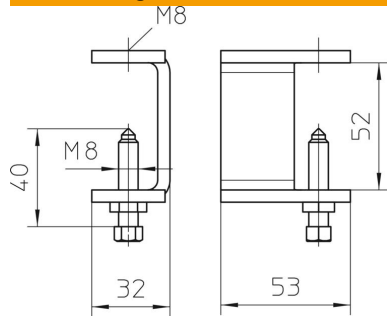

Technisches Datenblatt

Kabelleiterklemmstück KLL 52 A2

Artikelnummer: 6221073

Klemmstück zur Befestigung von Kabelleitern auf Stahlträgern.

CE

- A2** Edelstahl, rostfrei
- 2B** blank, nachbehandelt

Stammdaten

Artikelnummer	6221073
Typ	KLL 52 A2
Bezeichnung 1	Klemmstück
Bezeichnung 2	für Kabelleiter
Hersteller	OBO
Dimension	52x88x5
Werkstoff	Edelstahl, rostfrei 1.4301
Oberfläche	blank, nachbehandelt
Oberflächennorm	
Kleinste VK-Einheit	10
Mengeneinheit	Stück
Gewicht	21 kg
Gewichtseinheit	kg/100 St.

Technisches Datenblatt

Kabelleiterklemmstück KLL 52 A2

Artikelnummer: 6221073

Abmessungen

Höhe	52 mm
------	-------