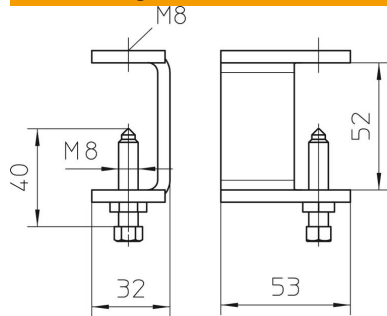

Technisches Datenblatt

Kabelleiterklemmstück KLL 52 FT

Artikelnummer: 6221071

Klemmstück zur Befestigung von Kabelleitern auf Stahlträgern.

CE

St Stahl

FT tauchfeuerverzinkt

Stammdaten

Artikelnummer	6221071
Typ	KLL 52 FT
Bezeichnung 1	Klemmstück
Bezeichnung 2	für Kabelleiter
Hersteller	OBO
Dimension	52x88x5
Werkstoff	Stahl
Oberfläche	tauchfeuerverzinkt
Oberflächennorm	DIN EN ISO 1461
Kleinste VK-Einheit	10
Mengeneinheit	Stück
Gewicht	21,4 kg
Gewichtseinheit	kg/100 St.

Technisches Datenblatt

Kabelleiterklemmstück KLL 52 FT

Artikelnummer: 6221071

Abmessungen

Höhe	52 mm
------	-------