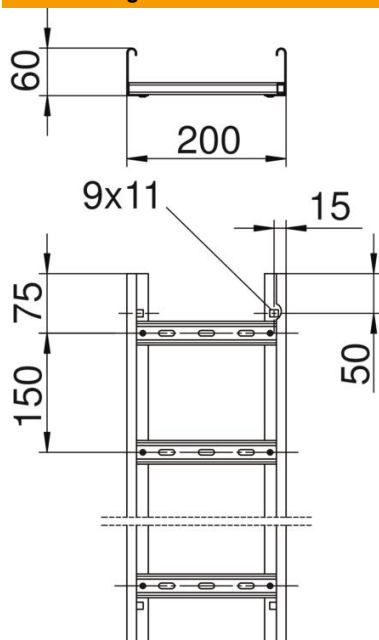

## Kabelleiter LG 60, 6 m VSF

Artikelnummer: 6207501

Kabelleiter für die waagerechte Verlegung von Kabeln und Leitungen. Einsetzbar als Normtragekonstruktion für den Funktionserhalt nach DIN 4102 Teil 12. Funktionserhaltklassen E30 bis E90. Mit eingienieteter nach oben offener C-Profil-Sprosse.

### Stammdaten

Artikelnummer	6207501
Typ	LG 620 VSF 6 FS
Bezeichnung 1	Kabelleiter Funktionserhalt
Bezeichnung 2	Sprossenabstand 150mm
Hersteller	OBO
Dimension	60x200x6000
Werkstoff	Stahl
Oberfläche	bandverzinkt
Oberflächennorm	DIN EN 10346
Kleinste VK-Einheit	6
Mengeneinheit	Meter
Gewicht	311,866 kg
Gewichtseinheit	kg/100 m

## Abmessungen

Länge	6.000 mm
Länge	6.000 ft
Breite	200 mm
Höhe	60 mm
Maß B	200 mm
Schlitzmaß Sprosse	17,00

## Technische Daten

Ausführung der Sprossen	Profil gelocht
Ausführung des Seitenholms	Profil (offen)
Befestigung der Sprosse	blindgenietet
Funktionserhalt	ja
Nutzquerschnitt	98 cm <sup>2</sup>
Nutzquerschnitt	9800 mm <sup>2</sup>
Rostfreier Stahl, gebeizt	nein
Seitenlochung	ja
Sprossenabstand	150 mm
Weitspann-Ausführung	nein
Holmstärke	1,5 mm