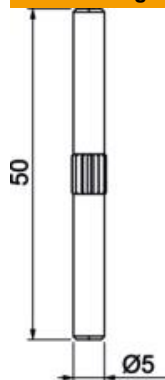

Technisches Datenblatt

Kupplungsstift

Artikelnummer: 6133621

Verbindungsstifte zum direkten Verbinden von Kanalunterteilen. Passend für die Kanalsysteme Signa Style, Compact Data und Profila Data.

St Stahl

FS bandverzinkt

Stammdaten

Artikelnummer	6133621
Bezeichnung 1	Kupplungsstift
Bezeichnung 2	SIGNA STYLE
Hersteller	OBO
Dimension	5x50
Werkstoff	Stahl
Oberfläche	bandverzinkt
Oberflächennorm	DIN EN 10346
Kleinste VK-Einheit	100
Mengeneinheit	Stück
Gewicht	0,5 kg
Gewichtseinheit	kg/100 St.

Technisches Datenblatt

Kupplungsstift

Artikelnummer: 6133621

Abmessungen

Länge	50 mm
Breite	5 mm
Höhe	5 mm

Technische Daten

Schutzart	IP30
Schutzgrad IK-Code	IK07
Temperatureinsatzbereich max.	60 °C
Temperatureinsatzbereich min.	-5 °C