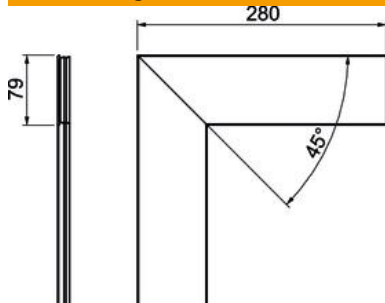

Technisches Datenblatt

Oberteil BRA OT FW 80 EL

Artikelnummer: 6133268

Oberteil zum Verschließen des Flachwinkels des Geräteinbaukanals Signa Style.

Alu Aluminium

EL eloxiert

Stammdaten

Artikelnummer	6133268
Bezeichnung 1	Oberteil
Bezeichnung 2	SIGNA STYLE für Flachwinkel el
Hersteller	OBO
Dimension	14x80x280
Werkstoff	Aluminium
Oberfläche	eloxiert
Oberflächennorm	
Kleinste VK-Einheit	1
Mengeneinheit	Stück
Gewicht	18,9 kg
Gewichtseinheit	kg/100 St.

Technisches Datenblatt

Oberteil BRA OT FW 80 EL

Artikelnummer: 6133268

Abmessungen

Länge	280 mm
Breite	79 mm
Höhe	14 mm

Technische Daten

Ausführung	glatt
Halogenfrei	ja
Montageart der Oberteile	innenliegend
Schutzart	IP30
Schutzfolie	ja
Schutzgrad IK-Code	IK07
Temperatureinsatzbereich max.	60 °C
Temperatureinsatzbereich min.	-5 °C