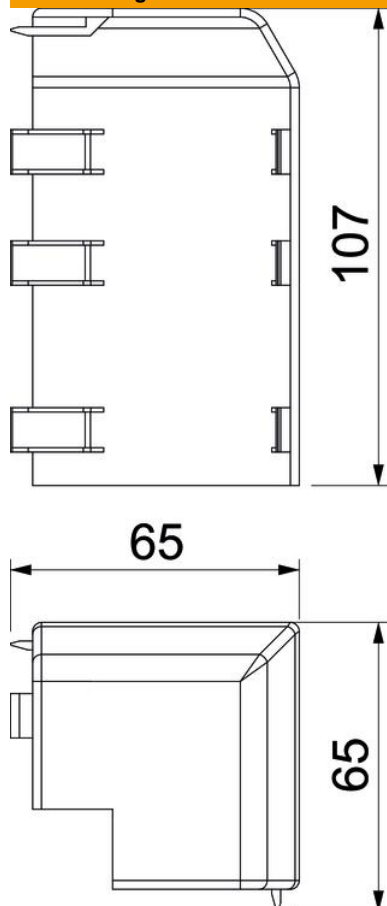

# Technisches Datenblatt

Außeneck Rauduo AE40105

Artikelnummer: 6132165

Außeneck als Formteil zur Richtungsänderung für das Kanalsystem Rauduo. Aufsteckbar durch angeformte Rasthaken.

**PVC** Polyvinylchlorid

## Stammdaten

Artikelnummer	6132165
Typ	RD AE40105 rws
Bezeichnung 1	Außeneck
Bezeichnung 2	RAUDUO 40x105 9010
Hersteller	OBO
Farbe	reinweiß; RAL 9010
Werkstoff	Polyvinylchlorid
Kleinste VK-Einheit	10
Mengeneinheit	Stück
Gewicht	4,25 kg
Gewichtseinheit	kg/100 St.

## Abmessungen

Länge	107 mm
Höhe	75 mm

## Technische Daten

Ausführung	Haubenformteil
Dekor	ohne
Dichtlippe Oberteil	ohne
Halogenfrei	nein
Mit Teppichleiste	nein
Winkelbereich min.	90 mm