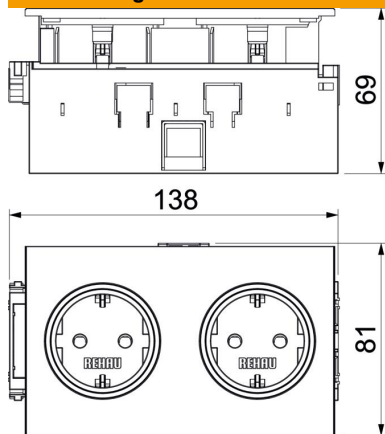

Technisches Datenblatt

Kanalsteckdose BRK 2-fach

Artikelnummer: 6121016

2-fach Kanalsteckdose Signa In mit erhöhtem Berührschutz, inkl. Blende (durch Steck-Kombinationen können maximal 3 Signa In-Einheiten verbunden werden) 16 A/250 V.

Stammdaten

| | |
|---------------------|-------------------------|
| Artikelnummer | 6121016 |
| Typ | BRK 2STD agr |
| Bezeichnung 1 | Steckdose |
| Bezeichnung 2 | SIGNA IN 2-fach RAL7016 |
| Hersteller | OBO |
| Dimension | 140x82x71 |
| Farbe | anthrazitgrau; RAL 7016 |
| Kleinste VK-Einheit | 1 |
| Mengeneinheit | Stück |
| Gewicht | 20,2 kg |
| Gewichtseinheit | kg/100 St. |

Technisches Datenblatt

Kanalsteckdose BRK 2-fach

Artikelnummer: 6121016

Abmessungen

| | |
|--------|--------|
| Breite | 140 mm |
| Höhe | 82 mm |

Technische Daten

| | |
|-------------------------------------|----------------------------|
| Abdeckung | Komplettgehäuse |
| Abschließbar | nein |
| Anschlussart | Steckklemme |
| Anzahl der Einheiten | 2 |
| Aufdruck/Kennzeichnung | ohne Aufdruck |
| Ausführung der Oberfläche | matt |
| Ausführung | SCHUKO |
| Auswurfmechanismus | nein |
| Befestigungsart | sonstige |
| Beschriftungsfeld | nein |
| Fehlerstromschutz | nein |
| für erschwerte Bedingung (nach VDE) | nein |
| Halogenfrei | ja |
| Isolierte Einbau | ja |
| Klappdeckel | nein |
| Kodierung | nein |
| Mit Ein-/Ausschalter | nein |
| Mit Feinsicherung | nein |
| Mit Funktionsbeleuchtung | nein |
| Mit Orientierungsbeleuchtung | nein |
| Montageart | Geräteeinbaukanal |
| Nennspannung | 250 V |
| Nennstrom | 16 A |
| Schutzart | IP20 |
| Sonderstromversorgung | ohne Sonderstromversorgung |
| Steckdosen Winkel | 0° |
| Transparent | nein |
| Verdreher Zentraleinsatz | nein |
| Überspannungsschutz | nein |