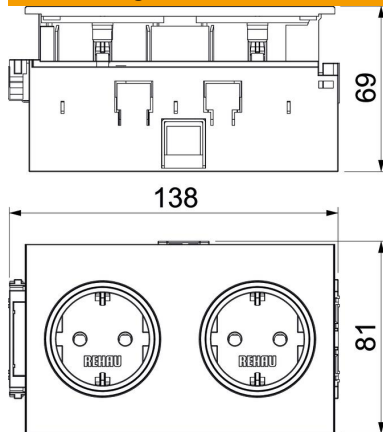

Technisches Datenblatt

Kanalsteckdose BRK 2-fach

Artikelnummer: 6121014

2-fach Kanalsteckdose Signa In mit erhöhtem Berührschutz, inkl. Blende (durch Steck-Kombinationen können maximal 3 Signa In-Einheiten verbunden werden) 16 A/250 V.

Stammdaten

Artikelnummer	6121014
Typ	BRK 2STD rws
Bezeichnung 1	Steckdose
Bezeichnung 2	SIGNA IN 2-fach RAL9010
Hersteller	OBO
Dimension	140x82x71
Farbe	reinweiß; RAL 9010
Kleinste VK-Einheit	1
Mengeneinheit	Stück
Gewicht	20,2 kg
Gewichtseinheit	kg/100 St.

Technisches Datenblatt

Kanalsteckdose BRK 2-fach

Artikelnummer: 6121014

Abmessungen

Breite	140 mm
Höhe	82 mm

Technische Daten

Abdeckung	Komplettgehäuse
Abschließbar	nein
Anschlussart	Steckklemme
Anzahl der Einheiten	2
Anzahl der Module (bei Modulbauweise)	2
Aufdruck/Kennzeichnung	ohne Aufdruck
Ausführung der Oberfläche	nicht zutreffend
Ausführung	SCHUKO
Auswurfmechanismus	nein
Befestigungsart	sonstige
Beschriftungsfeld	nein
für erschwerte Bedingung (nach VDE)	nein
Halogenfrei	ja
Isolierte Einbau	ja
Klappdeckel	nein
Kodierung	nein
Mit Ein-/Ausschalter	nein
Mit Feinsicherung	nein
Mit Funktionsbeleuchtung	nein
Mit Orientierungsbeleuchtung	nein
Montageart	Geräteeinbaukanal
Nennspannung	250 V
Nennstrom	16 A
Schutzart	IP20
Sonderstromversorgung	ohne Sonderstromversorgung
Steckdosen Winkel	0°
Transparent	nein
Verdreher Zentraleinsatz	nein
Überspannungsschutz	nein