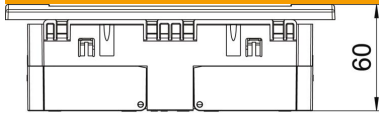

Zur Installation in Geräteeinbaukanälen Rapid 80 und Installationssäulen ISS.

PC Polycarbonat

Stammdaten

Artikelnummer	6119435
Bezeichnung 1	Steckdoseneinheit
Bezeichnung 2	Modul 45, 3fach
Hersteller	OBO
Dimension	84x185x59mm
Farbe	signalrot; RAL 3001
Werkstoff	Polycarbonat
Kleinste VK-Einheit	1
Mengeneinheit	Stück
Gewicht	23,3 kg
Gewichtseinheit	kg/100 St.

Technisches Datenblatt

Steckdoseneinheit AR45, 3-fach, mit Beschriftungsfeld für waagerechte Geräteinstallation

Artikelnummer: 6119435

Abmessungen

Breite	185 mm
Höhe	84 mm

Technische Daten

Abdeckung	Komplettgehäuse
Abschließbar	nein
Anschlussart	Steckklemme
Anzahl der Einheiten	3
Anzahl der Module (bei Modulbauweise)	0
Anzahl der Steckdosen schaltbar	0
Anzahl Pole	2
Aufdruck/Kennzeichnung	ohne Aufdruck
Ausführung	3-fach 0°
Ausführung der Oberfläche	matt
Ausführung	SCHUKO
Auswurfmechanismus	nein
Befestigungsart	einrasten
Beschriftungsfeld	ja
erhöhter Berührungsschutz	ja
Fehlerstromschutz für erschwerte Bedingung (nach VDE)	nein
Gangreserve	nein
Halogenfrei	ja
Isolierte Einbau	nein
Klappdeckel	nein
Kodierung	nein
Kontroll-Licht	nein
Mit Ein-/Ausschalter	nein
Mit Feinsicherung	nein
Mit Funktionsbeleuchtung	nein
Mit Orientierungsbeleuchtung	nein
Montageart	Geräteeinbaukanal
Nennspannung	250 V
Nennstrom	16 A
Schutzart	sonstige
Sonderstromversorgung	ohne Sonderstromversorgung
Steckdosen Ausführung	Schutzkontakt
Steckdosen Winkel	0°