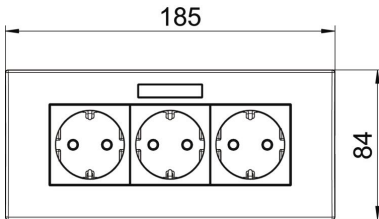

Zur Installation in Geräteeinbaukanälen Rapid 80 und Installationssäulen ISS.

PC Polycarbonat

Stammdaten

Artikelnummer	6119435
Bezeichnung 1	Steckdoseneinheit
Bezeichnung 2	Modul 45, 3fach
Hersteller	OBO
Dimension	84x185x59mm
Farbe	signalrot; RAL 3001
Werkstoff	Polycarbonat
Kleinste VK-Einheit	1
Mengeneinheit	Stück
Gewicht	23,3 kg
Gewichtseinheit	kg/100 St.

Technisches Datenblatt

Steckdoseneinheit AR45, 3-fach, mit Beschriftungsfeld für waagerechte Geräteinstallation

Artikelnummer: 6119435

Abmessungen

Breite	185 mm
Höhe	84 mm

Technische Daten

Abdeckung	Komplettgehäuse
Abschließbar	nein
Anschlussart	Steckklemme
Anzahl der Einheiten	3
Anzahl der Module (bei Modulbauweise)	0
Anzahl der Steckdosen schaltbar	0
Anzahl Pole	2
Aufdruck/Kennzeichnung	ohne Aufdruck
Ausführung	3-fach 0°
Ausführung der Oberfläche	matt
Ausführung	SCHUKO
Auswurfmechanismus	nein
Befestigungsart	einrasten
Beschriftungsfeld	ja
erhöhter Berührungsschutz	ja
Fehlerstromschutz für erschwerte Bedingung (nach VDE)	nein
Gangreserve	nein
Halogenfrei	ja
Isolierte Einbau	nein
Klappdeckel	nein
Kodierung	nein
Kontroll-Licht	nein
Mit Ein-/Ausschalter	nein
Mit Feinsicherung	nein
Mit Funktionsbeleuchtung	nein
Mit Orientierungsbeleuchtung	nein
Montageart	Geräteeinbaukanal
Nennspannung	250 V
Nennstrom	16 A
Schutzart	sonstige
Sonderstromversorgung	ohne Sonderstromversorgung
Steckdosen Ausführung	Schutzkontakt
Steckdosen Winkel	0°

Technisches Datenblatt

Steckdoseneinheit AR45, 3-fach, mit Beschriftungsfeld für waagerechte Geräteinstallation

Artikelnummer: 6119435

Technische Daten

Tiefe	60 mm
Transparent	nein
Verdreher Zentraleinsatz	nein
Überspannungsschutz	nein