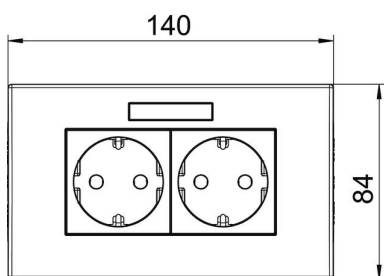

Technisches Datenblatt

Steckdoseneinheit AR45, 2-fach, mit Beschriftungsfeld für waagerechte Geräteinstallation

Artikelnummer: 6119428

Vorkonfektionierte Steckdoseneinheit mit Beschriftungsfeld, geeignet für den Einbau in Geräteeinbau-Kanalsysteme Rapid 80.

Zur Installation in Geräteeinbaukanälen Rapid 80 und Installationssäulen ISS.

PC Polycarbonat

Stammdaten

Artikelnummer	6119428
Bezeichnung 1	Steckdoseneinheit
Bezeichnung 2	Modul 45, 2fach
Hersteller	OBO
Dimension	84x140x59mm
Farbe	minzgrün; RAL 6029
Werkstoff	Polycarbonat
Kleinste VK-Einheit	1
Mengeneinheit	Stück
Gewicht	19 kg
Gewichtseinheit	kg/100 St.

Technisches Datenblatt

Steckdoseneinheit AR45, 2-fach, mit Beschriftungsfeld für waagerechte Geräteinstallation

Artikelnummer: 6119428

Abmessungen

Breite	140 mm
Höhe	84 mm

Technische Daten

Abdeckung	Komplettgehäuse
Abschließbar	nein
Anschlussart	Steckklemme
Anzahl der Einheiten	2
Anzahl der Module (bei Modulbauweise)	0
Anzahl der Steckdosen schaltbar	0
Anzahl Pole	2
Aufdruck/Kennzeichnung	ohne Aufdruck
Ausführung	2-fach 0°
Ausführung der Oberfläche	matt
Ausführung	SCHUKO
Auswurfmechanismus	nein
Befestigungsart	einrasten
Beschriftungsfeld	ja
erhöhter Berührungsschutz	ja
Fehlerstromschutz	nein
für erschwerte Bedingung (nach VDE)	nein
Gangreserve	nein
Halogenfrei	ja
Isolierte Einbau	nein
Klappdeckel	nein
Kodierung	nein
Kontroll-Licht	nein
Mit Ein-/Ausschalter	nein
Mit Feinsicherung	nein
Mit Funktionsbeleuchtung	nein
Mit Orientierungsbeleuchtung	nein
Montageart	Geräteeinbaukanal
Nennspannung	250 V
Nennstrom	16 A
Schutzart	sonstige

Technisches Datenblatt

Steckdoseneinheit AR45, 2-fach, mit Beschriftungsfeld für waagerechte Geräteinstallation

Artikelnummer: 6119428

Technische Daten

Sonderstromversorgung	ohne Sonderstromversorgung
Steckdosen Ausführung	Schutzkontakt
Steckdosen Winkel	0°
Tiefe	60 mm
Transparent	nein
Verdreher Zentraleinsatz	nein
Überspannungsschutz	nein