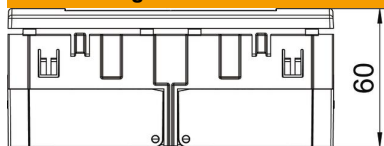

Steckdoseneinheit bestehend aus :

- Geräteeinbaudose, 2-fach, Typ 71GD13
- Schutzkontakt-Steckdose 2-fach, in 0°-Steckrichtung, Farbe: siehe Tabelle
- Abdeckrahmen AR45, 2-fach, mit Beschriftungsfeld, Typ AR45-BF..., Farbe: reinweiß

Zur Installation in Geräteeinbaukanälen Rapid 80 und Installationssäulen ISS.

PC Polycarbonat

Stammdaten

Artikelnummer	6119428
Bezeichnung 1	Steckdoseneinheit
Bezeichnung 2	Modul 45, 2fach
Hersteller	OBO
Dimension	84x140x59mm
Farbe	minzgrün; RAL 6029
Werkstoff	Polycarbonat
Kleinste VK-Einheit	1
Mengeneinheit	Stück
Gewicht	19 kg
Gewichtseinheit	kg/100 St.

Technisches Datenblatt

Steckdoseneinheit AR45, 2-fach, mit Beschriftungsfeld für waagerechte Geräteinstallation

Artikelnummer: 6119428

Abmessungen

Breite	140 mm
Höhe	84 mm

Technische Daten

Abdeckung	Komplettgehäuse
Abschließbar	nein
Anschlussart	Steckklemme
Anzahl der Einheiten	2
Anzahl der Module (bei Modulbauweise)	0
Anzahl der Steckdosen schaltbar	0
Anzahl Pole	2
Aufdruck/Kennzeichnung	ohne Aufdruck
Ausführung	2-fach 0°
Ausführung der Oberfläche	matt
Ausführung	SCHUKO
Auswurfmechanismus	nein
Befestigungsart	einrasten
Beschriftungsfeld	ja
erhöhter Berührungsschutz	ja
Fehlerstromschutz	nein
für erschwerte Bedingung (nach VDE)	nein
Gangreserve	nein
Halogenfrei	ja
Isolierte Einbau	nein
Klappdeckel	nein
Kodierung	nein
Kontroll-Licht	nein
Mit Ein-/Ausschalter	nein
Mit Feinsicherung	nein
Mit Funktionsbeleuchtung	nein
Mit Orientierungsbeleuchtung	nein
Montageart	Geräteeinbaukanal
Nennspannung	250 V
Nennstrom	16 A
Schutzart	sonstige