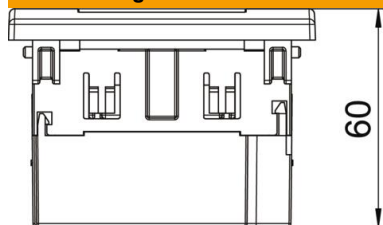

### Stammdaten

Artikelnummer	6119421
Bezeichnung 1	Steckdoseneinheit
Bezeichnung 2	Modul 45, 1fach
Hersteller	OBO
Dimension	84x84x59mm
Farbe	reinweiß; RAL 9010
Werkstoff	Polycarbonat
Kleinste VK-Einheit	1
Mengeneinheit	Stück
Gewicht	10,7 kg
Gewichtseinheit	kg/100 St.

## Abmessungen

Breite	84 mm
Höhe	84 mm