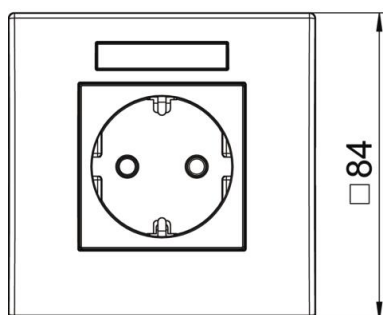

### Stammdaten

Artikelnummer	6119421
Bezeichnung 1	Steckdoseneinheit
Bezeichnung 2	Modul 45, 1fach
Hersteller	OBO
Dimension	84x84x59mm
Farbe	reinweiß; RAL 9010
Werkstoff	Polycarbonat
Kleinste VK-Einheit	1
Mengeneinheit	Stück
Gewicht	10,7 kg
Gewichtseinheit	kg/100 St.

# Technisches Datenblatt

Steckdoseneinheit AR45, 1-fach, mit Beschriftungsfeld für waagerechte Geräteinstallation

Artikelnummer: 6119421

## Abmessungen

Breite	84 mm
Höhe	84 mm