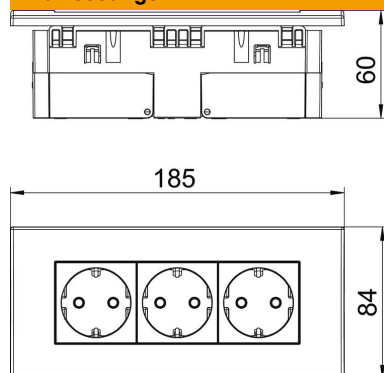

### Stammdaten

Artikelnummer	6119414
Typ	SDE-RW D0RW3
Bezeichnung 1	Steckdoseneinheit
Bezeichnung 2	Modul 45, 3fach
Hersteller	OBO
Dimension	84x185x59mm
Farbe	reinweiß; RAL 9010
Werkstoff	Polycarbonat
Kleinste VK-Einheit	1
Mengeneinheit	Stück
Gewicht	23,3 kg
Gewichtseinheit	kg/100 St.

### Abmessungen

Breite	185 mm
Höhe	84 mm