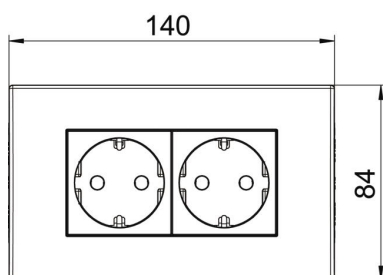

### Stammdaten

Artikelnummer	6119407
Typ	SDE-RW D0RW2
Bezeichnung 1	Steckdoseneinheit
Bezeichnung 2	Modul 45, 2fach
Hersteller	OBO
Dimension	84x140x59mm
Farbe	reinweiß; RAL 9010
Werkstoff	Polycarbonat
Kleinste VK-Einheit	1
Mengeneinheit	Stück
Gewicht	19 kg
Gewichtseinheit	kg/100 St.

### Abmessungen

Breite	140 mm
Höhe	84 mm