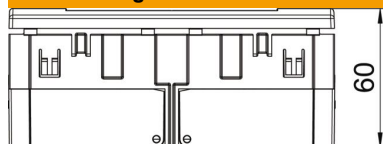

### Stammdaten

Artikelnummer	6119407
Typ	SDE-RW D0RW2
Bezeichnung 1	Steckdoseneinheit
Bezeichnung 2	Modul 45, 2fach
Hersteller	OBO
Dimension	84x140x59mm
Farbe	reinweiß; RAL 9010
Werkstoff	Polycarbonat
Kleinste VK-Einheit	1
Mengeneinheit	Stück
Gewicht	19 kg
Gewichtseinheit	kg/100 St.

### Abmessungen

Breite	140 mm
Höhe	84 mm