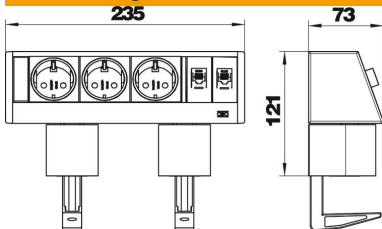

Technisches Datenblatt

Deskbox DB, mit Befestigungszwinge, 3 Steckdosen, 2 x RJ45 Kat. 6

Artikelnummer: 6116942

Deskbox mit Anschlusskabel, Kabelausschuss von unten aus dem Profil, mit zwei Befestigungszwingen für Tischplattenstärken von 8 bis 40 mm. Bestückung: - drei schwarze Schutzkontakt-Steckdosen in 0°-Steckrichtung, inkl. 3,0 m Netzkabel mit Winkelstecker CEE 7/7. - zwei Datentechnik-Kupplungen RJ45 auf RJ45, 1:1 verschaltet, Kat.6 geschirmt.

Die anschlussfertige Deskbox Typ DB eignet sich besonders zur direkten Versorgung von Arbeitsplätzen mit Energie-, Kommunikations- und Datentechnikanschlüssen.

Alu Aluminium

Stammdaten

Artikelnummer	6116942
Typ	DB-1B3 D3S2K
Bezeichnung 1	Deskbox
Bezeichnung 2	mit Befestigungszwinge
Hersteller	OBO
Farbe	alu
Werkstoff	Aluminium
Kleinste VK-Einheit	1
Mengeneinheit	Stück
Gewicht	122 kg
Gewichtseinheit	kg/100 St.

Abmessungen

Länge	235 mm
Breite	73 mm
Höhe	121 mm

Technisches Datenblatt

Deskbox DB, mit Befestigungszwinge, 3 Steckdosen, 2 x RJ45 Kat. 6

Artikelnummer: 6116942

Technische Daten

Anzahl der Anschlüsse Audio	0
Anzahl der Anschlüsse CAT 5	0
Anzahl der Anschlüsse CAT 5E	0
Anzahl der Anschlüsse CAT 6	2
Anzahl der Anschlüsse USB	0
Anzahl der Anschlüsse VGA	0
Anzahl der HDMI-Anschlüsse	0
Anzahl der SCHUKO-Steckdosen	3
Ausführung	Gehäuse silberfarben eloxiert
Ausführung	Aufbau
Ausziehbar	nein
Form	rechteckig
Hochklappbar	nein
Länge der Zuleitung	3 m
Überspannungsschutz	nein