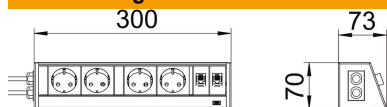

Bestückung:

- zwei schwarze Schutzkontakt-Steckdosen in 0°-Steckrichtung, inkl. 3,0 m Netzkabel mit Winkelstecker CEE 7/7, Kabelausschuss an der linken Gehäuseabdeckung.

- zwei rote Schutzkontakt-Steckdosen in 0°-Steckrichtung, inkl. 3,0 m Netzkabel mit Winkelstecker CEE 7/7, Kabelausschuss an der linken Gehäuseabdeckung.

- zwei Datentechnik-Kupplungen RJ45 auf RJ45, 1:1 verschaltet, Kat.6 geschirmt, Kabelausschuss an der rechten Gehäuseabdeckung.

Die anschlussfertige Deskbox Typ DB eignet sich besonders zur direkten Versorgung von Arbeitsplätzen mit Energie-, Kommunikations- und Datentechnikanschlüssen.

Alu Aluminium

Stammdaten

Artikelnummer	6116918
Typ	DB-0A3 D22SR2K
Bezeichnung 1	Deskbox
Bezeichnung 2	frei aufstellbar
Hersteller	OBO
Farbe	alu
Werkstoff	Aluminium
Kleinste VK-Einheit	1
Mengeneinheit	Stück
Gewicht	100 kg
Gewichtseinheit	kg/100 St.

Abmessungen

Länge	300 mm
Breite	73 mm
Höhe	70 mm

Technisches Datenblatt

Deskbox DB, frei aufstellbar, 2+2 Steckdosen, 2 x RJ45 Kat.
6

Artikelnummer: 6116918

Technische Daten

Anzahl der Anschlüsse Audio	0
Anzahl der Anschlüsse CAT 5	0
Anzahl der Anschlüsse CAT 5E	0
Anzahl der Anschlüsse CAT 6	2
Anzahl der Anschlüsse USB	0
Anzahl der Anschlüsse VGA	0
Anzahl der HDMI-Anschlüsse	0
Anzahl der SCHUKO-Steckdosen	4
Ausführung	Gehäuse silberfarben eloxiert
Ausführung	Aufbau
Ausziehbar	nein
Form	rechteckig
Hochklappbar	nein
Länge der Zuleitung	3 m
Überspannungsschutz	nein