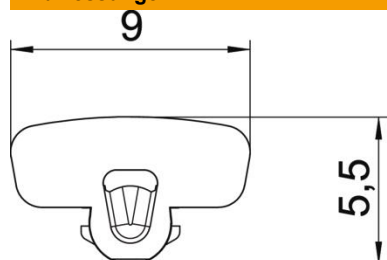

### Stammdaten

Artikelnummer	6115982
Bezeichnung 1	Distanzstück
Bezeichnung 2	für Designkanal
Hersteller	OBO
Dimension	9x12x5,5
Farbe	lichtgrau; RAL 7035
Werkstoff	Polyamid
Kleinste VK-Einheit	10
Mengeneinheit	Stück
Gewicht	0,008 kg
Gewichtseinheit	kg/100 St.

## Distanzstück

Artikelnummer: 6115982

### Abmessungen

Länge	12 mm
Breite	9 mm
Höhe	5,5 mm