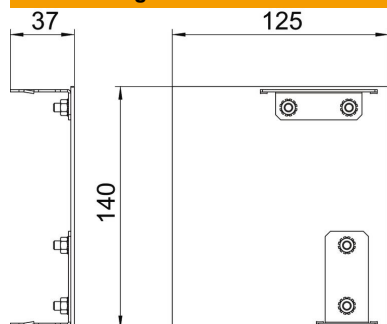

#### Stammdaten

Artikelnummer	6115955
Typ	GAD EL Style EL
Bezeichnung 1	Endstück Designkanal links
Bezeichnung 2	Design Style
Hersteller	OBO
Dimension	125x140x37
Werkstoff	Aluminium
Oberfläche	eloxiert
Oberflächennorm	
Kleinste VK-Einheit	1
Mengeneinheit	Stück
Gewicht	16,2 kg
Gewichtseinheit	kg/100 St.

### Abmessungen

Länge	37 mm
Breite	140 mm
Höhe	125 mm

### Technische Daten

Ausführung	asymmetrisch
Befestigungsart	aufrastbar
für Kanalbreite	140 mm
für Kanalhöhe	114 mm
Geeignet für	links
Halogenfrei	ja
Schnittkaschierung	nein
Schutzfolie	ja