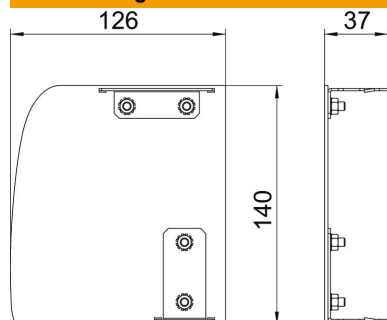

Endstück für Design-Geräteeinbaukanäle der Serie GAD. Design-Ausführung "Soft". Das Endstück kann nur für den Abschluss auf der linken Seite verwendet werden.

Alu Aluminium

EL eloxiert

Stammdaten

Artikelnummer	6115935
Typ	GAD EL Soft EL
Bezeichnung 1	Endstück Designkanal links
Bezeichnung 2	Design Soft
Hersteller	OBO
Dimension	126x140x37
Werkstoff	Aluminium
Oberfläche	eloxiert
Oberflächennorm	
Kleinste VK-Einheit	1
Mengeneinheit	Stück
Gewicht	15,6 kg
Gewichtseinheit	kg/100 St.

Technisches Datenblatt

Endstück Soft links

Artikelnummer: 6115935

Abmessungen

Länge	37 mm
Breite	140 mm
Höhe	126 mm

Technische Daten

Ausführung	asymmetrisch
Befestigungsart	aufrastbar
für Kanalbreite	140 mm
für Kanalhöhe	114 mm
Geeignet für	links
Halogenfrei	ja
Schnittkaschierung	nein
Schutzfolie	ja