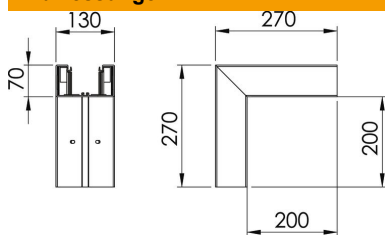

PC/ABS Polycarbonat/Acrylnitril-Butadien-Styrol

Stammdaten

Artikelnummer	6114220
Typ	GKH-A70130RW
Bezeichnung 1	Außeneck halogenfrei
Hersteller	OBO
Dimension	70x130
Farbe	reinweiß; RAL 9010
Werkstoff	Polycarbonat/Acrylnitril-Butadien-Styrol
Kleinste VK-Einheit	1
Mengeneinheit	Stück
Gewicht	100 kg
Gewichtseinheit	kg/100 St.

Abmessungen

Länge	270 mm
Breite	130 mm
Höhe	70 mm

Technische Daten

Anzahl der Oberteile	0
Ausführung für Kanalbreite	Unterteil 130 mm

Technisches Datenblatt

Außeneck, für Geräteeinbaukanal Rapid 80 Typ GKH-70130

Artikelnummer: 6114220

Technische Daten

für Kanalhöhe	70 mm
Halogenfrei	ja
Kabelhalteklammer	nein
Kanalverbinder	nein
Montageart der Oberteile	innenliegend
Montagelochung im Boden	ja
Oberteilbreite	76,5 mm
Oberteilbreite 2	0 mm
Oberteilbreite 3	0 mm
Schutzart	IP30
Schutzfolie	ja
Schutzgrad IK-Code	IK08
Symmetrisch	ja
Temperatureinsatzbereich max.	90 °C
Temperatureinsatzbereich min.	-15 °C
Winkelbereich max.	90 mm
Winkelbereich min.	90 mm