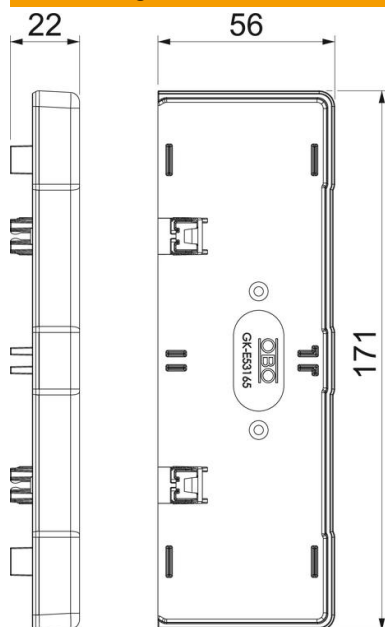

Technisches Datenblatt

Endstück, für Geräteeinbaukanal Rapid 45-2 Typ GK-53165

Artikelnummer: 6113474

Endstück zum seitlichen Verschließen der Geräteeinbaukanäle Rapid 45-2 GK und GA 53165.

PC/ABS Polycarbonat/Acrylnitril-Butadien-Styrol

Stammdaten

Artikelnummer	6113474
Typ	GK-E53165AL
Bezeichnung 1	Endstück
Bezeichnung 2	für Rapid 45-2 165
Hersteller	OBO
Dimension	171x56x22
Farbe	alu
Werkstoff	Polycarbonat/Acrylnitril-Butadien-Styrol
Kleinste VK-Einheit	1
Mengeneinheit	Stück
Gewicht	3,24 kg
Gewichtseinheit	kg/100 St.

Technisches Datenblatt

Endstück, für Geräteeinbaukanal Rapid 45-2 Typ GK-53165

Artikelnummer: 6113474

Abmessungen

Länge	22 mm
Breite	171 mm
Höhe	56 mm

Technische Daten

Ausführung	symmetrisch
Befestigungsart	aufrastbar
für Kanalbreite	165 mm
für Kanalhöhe	53 mm
Geeignet für	links/rechts
Halogenfrei	ja
Schnittkaschierung	ja
Schutzart	IP40
Schutzfolie	nein
Schutzgrad IK-Code	IK08
Temperatureinsatzbereich max.	60 °C
Temperatureinsatzbereich min.	-15 °C