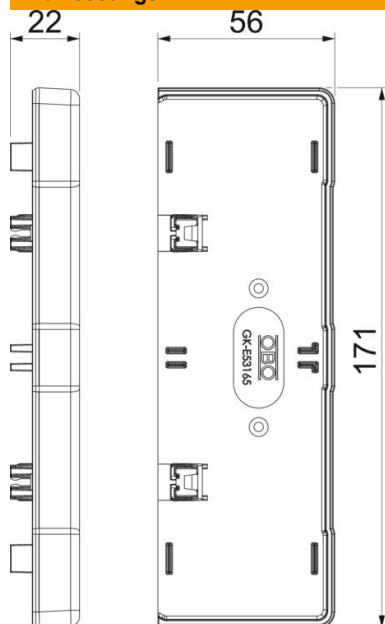

Technisches Datenblatt

Endstück, für Geräteeinbaukanal Rapid 45-2 Typ GK-53165

Artikelnummer: 6113472

Endstück zum seitlichen Verschließen der Geräteeinbaukanäle Rapid 45-2 GK und GA 53165.

Polycarbonat/Acrylnitril-Butadien-Styrol

Stammdaten

Artikelnummer	6113472
Typ	GK-E53165LGR
Bezeichnung 1	Endstück
Bezeichnung 2	für Rapid 45-2 165
Hersteller	OBO
Dimension	171x56x22
Farbe	lichtgrau; RAL 7035
Werkstoff	Polycarbonat/Acrylnitril-Butadien-Styrol
Kleinste VK-Einheit	1
Mengeneinheit	Stück
Gewicht	3,561 kg
Gewichtseinheit	kg/100 St.

Technisches Datenblatt

Endstück, für Geräteeinbaukanal Rapid 45-2 Typ GK-53165

Artikelnummer: 6113472

Abmessungen

Länge	22 mm
Breite	171 mm
Höhe	56 mm

Technische Daten

Ausführung	symmetrisch
Befestigungsart	aufrastbar
für Kanalbreite	165 mm
für Kanalhöhe	53 mm
Geeignet für	links/rechts
Halogenfrei	ja
Schnittkaschierung	ja
Schutzart	IP40
Schutzfolie	nein
Schutzgrad IK-Code	IK08
Temperatureinsatzbereich max.	60 °C
Temperatureinsatzbereich min.	-15 °C