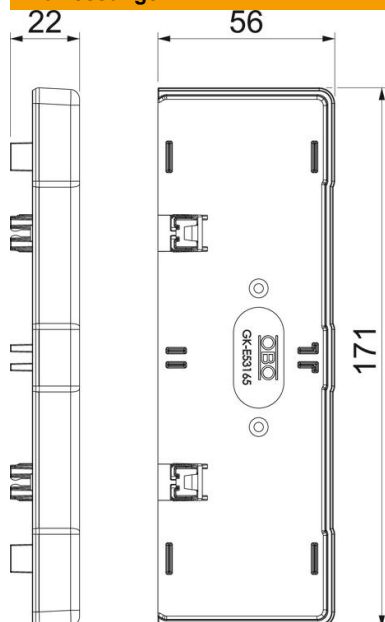

Technisches Datenblatt

Endstück, für Geräteeinbaukanal Rapid 45-2 Typ GK-53165

Artikelnummer: 6113470

Endstück zum seitlichen Verschließen der Geräteeinbaukanäle Rapid 45-2 GK und GA 53165.

Polycarbonat/Acrylnitril-Butadien-Styrol

Stammdaten

Artikelnummer	6113470
Typ	GK-E53165RW
Bezeichnung 1	Endstück
Bezeichnung 2	für Rapid 45-2 165
Hersteller	OBO
Dimension	171x56x22
Farbe	reinweiß; RAL 9010
Werkstoff	Polycarbonat/Acrylnitril-Butadien-Styrol
Kleinste VK-Einheit	1
Mengeneinheit	Stück
Gewicht	3,561 kg
Gewichtseinheit	kg/100 St.

Technisches Datenblatt

Endstück, für Geräteeinbaukanal Rapid 45-2 Typ GK-53165

Artikelnummer: 6113470

Abmessungen

Länge	22 mm
Breite	171 mm
Höhe	56 mm

Technische Daten

Ausführung	symmetrisch
Befestigungsart	aufrastbar
für Kanalbreite	165 mm
für Kanalhöhe	53 mm
Geeignet für	links/rechts
Halogenfrei	ja
Schnittkaschierung	ja
Schutzart	IP40
Schutzfolie	nein
Schutzgrad IK-Code	IK08
Temperatureinsatzbereich max.	60 °C
Temperatureinsatzbereich min.	-15 °C