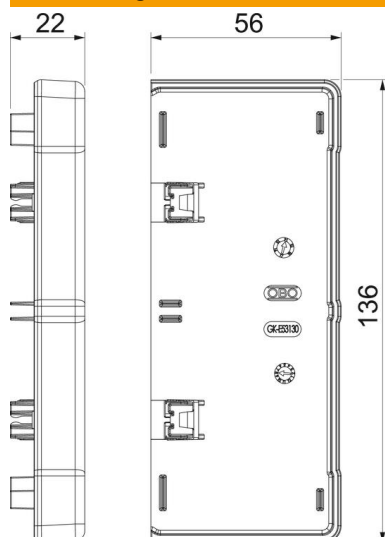

Technisches Datenblatt

Endstück, für Geräteeinbaukanal Rapid 45-2 Typ GK-53130

Artikelnummer: 6113280

Endstück zum seitlichen Verschließen der Geräteeinbaukanäle Rapid 45-2 GK und GA 53130.

PC/ABS Polycarbonat/Acrylnitril-Butadien-Styrol

Stammdaten

Artikelnummer	6113280
Typ	GK-E53130RW
Bezeichnung 1	Endstück
Bezeichnung 2	für Rapid 45-2 130
Hersteller	OBO
Dimension	136x56x22
Farbe	reinweiß; RAL 9010
Werkstoff	Polycarbonat/Acrylnitril-Butadien-Styrol
Kleinste VK-Einheit	1
Mengeneinheit	Stück
Gewicht	2,972 kg
Gewichtseinheit	kg/100 St.

Technisches Datenblatt

Endstück, für Geräteeinbaukanal Rapid 45-2 Typ GK-53130

Artikelnummer: 6113280

Abmessungen

Länge	22 mm
Breite	136 mm
Höhe	56 mm

Technische Daten

Ausführung	symmetrisch
Befestigungsart	aufrastbar
für Kanalbreite	130 mm
für Kanalhöhe	53 mm
Geeignet für	links/rechts
Halogenfrei	ja
Schnittkaschierung	ja
Schutzart	IP40
Schutzfolie	nein
Schutzgrad IK-Code	IK08
Temperatureinsatzbereich max.	60 °C
Temperatureinsatzbereich min.	-15 °C