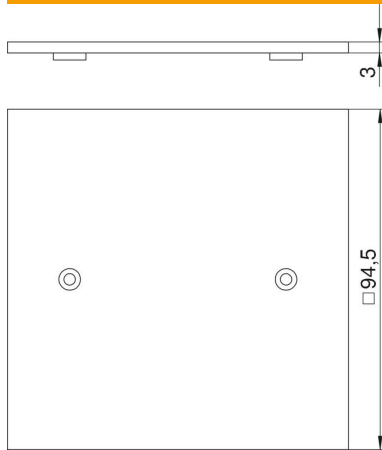

Technisches Datenblatt

Abdeckplatte VH, als Blindabdeckung

Artikelnummer: 6109842

Abdeckplatte als Blindabdeckung.

PA Polyamid

Stammdaten

Artikelnummer	6109842
Typ	VH-P1
Bezeichnung 1	Abdeckplatte
Bezeichnung 2	blind
Hersteller	OBO
Dimension	95x95mm
Farbe	rapsgelb; RAL 1021
Werkstoff	Polyamid
Kleinste VK-Einheit	1
Mengeneinheit	Stück
Gewicht	2,93 kg
Gewichtseinheit	kg/100 St.

Technisches Datenblatt

Abdeckplatte VH, als Blindabdeckung

Artikelnummer: 6109842

Abmessungen

Breite	94,5 mm
Höhe	94,5 mm

Technische Daten

Anzahl der Einheiten	0
Befestigungsart	aufschraubbar
Blindeckel	ja
Halogenfrei	ja
Installationstechnik	sonstige
Schutzart	IP20