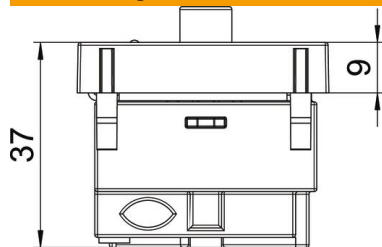

Frequenz: 5-2150 MHz
Auskopplungsämpfung:
5-862 MHz - 1 dB
950-2150 MHz - 2 dB
Rückkanaldämpfung: 14 dB
EMV-Schutzklasse A

PC Polycarbonat

Stammdaten

Artikelnummer	6105282
Typ	ANT-3SD RW1
Bezeichnung 1	Antennensteckdose
Bezeichnung 2	Stichdose, Radio - TV - SAT
Hersteller	OBO
Dimension	45x45mm
Farbe	reinweiß; RAL 9010
Werkstoff	Polycarbonat
Kleinste VK-Einheit	1
Mengeneinheit	Stück
Gewicht	11,596 kg
Gewichtseinheit	kg/100 St.

Technisches Datenblatt

Antennen-Anschluss, 1 Modul, TV/ Radio/SAT, Stichdose,
reinweiß

Artikelnummer: 6105282

Abmessungen

Abmessung	45 x 45
-----------	---------

Technische Daten

Anzahl der Einheiten	1
Ausführung	Stichdose