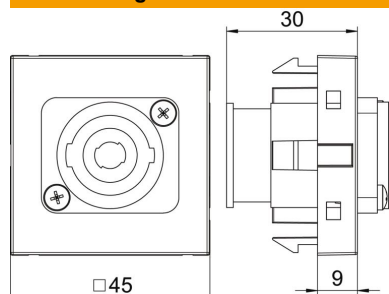

Technisches Datenblatt

Speakon-Anschluss, 1 Modul, Auslass gerade, Buchse
4-polig, als Schraubanschluss, alu lackiert
Artikelnummer: 6105274

Multimediaträger mit einer Speakon-Anschlussbuchse, Kabelauslass gerade, ohne Beschriftungsfeld, Speakon-Buchse 4-polig mit Schraubanschluss. Trägerplatte mit Rastbefestigung, geeignet für den waagerechten und senkrechten Einbau in die Systemumgebung.

PC Polycarbonat

Stammdaten

Artikelnummer	6105274
Typ	MTG-SON S AL1
Bezeichnung 1	Multimediaträger Speakon
Bezeichnung 2	Buchse mit Schraubanschluss
Hersteller	OBO
Dimension	45x45mm
Farbe	alu lackiert
Werkstoff	Polycarbonat
Kleinste VK-Einheit	1
Mengeneinheit	Stück
Gewicht	2,8 kg
Gewichtseinheit	kg/100 St.

Technisches Datenblatt

Speakon-Anschluss, 1 Modul, Auslass gerade, Buchse
4-polig, als Schraubanschluss, alu lackiert
Artikelnummer: 6105274

Abmessungen

Breite	45 mm
Höhe	45 mm

Technische Daten

Ausführung der Oberfläche	matt
Befestigungsart	einrasten
Beschriftungsfeld	ohne Beschriftungsfeld
Halogenfrei	nein
Klappdeckel	nein
Lüsterklemme	nein
Mit Aufdruck	nein
Mit Staubschutz	nein
Schutzart	IP20
Tiefe	9 mm
Tragring	ja
Transparent	nein
Verwendung	XLR
Zugentlastungsmöglichkeit	nein
Zusammenstellung	Basiselement mit zentraler Abdeckplatte