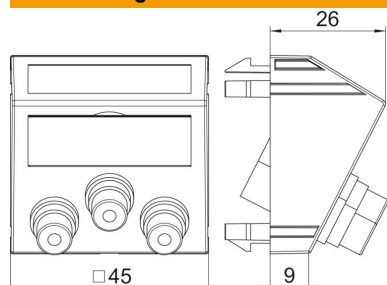

Technisches Datenblatt

Component Video-Anschluss, 1 Modul, Auslass schräg, als 1:1-Kupplung, alu lackiert
Artikelnummer: 6105156

Multimediaträger mit drei Cinch-Anschlussbuchsen für Component Video, Kabelausschuss schräg, mit Beschriftungsfeld, drei Cinch-Kupplungen (RCA) in Ausführung Buchse-Buchse, Farbkodierung rot/grün/-blau. Trägerplatte mit Rastbefestigung, geeignet für den waagerechten und senkrechten Einbau in die Systemumgebung.

PC Polycarbonat

Stammdaten

Artikelnummer	6105156
Typ	MTS-3R F AL1
Bezeichnung 1	Multimediaträger Video-Cinch
Bezeichnung 2	3x Kupplung, Buchse-Buchse
Hersteller	OBO
Dimension	45x45mm
Farbe	alu lackiert
Werkstoff	Polycarbonat
Kleinste VK-Einheit	1
Mengeneinheit	Stück
Gewicht	3,4 kg
Gewichtseinheit	kg/100 St.

Technisches Datenblatt

Component Video-Anschluss, 1 Modul, Auslass schräg, als 1:1-Kupplung, alu lackiert
Artikelnummer: 6105156

Abmessungen

Breite	45 mm
Höhe	45 mm

Technische Daten

Anzahl der Einheiten	1
Ausführung der Oberfläche	matt
Befestigungsart	einrasten
Halogenfrei	ja
Klappdeckel	nein
Lüsterklemme	nein
Mit Aufdruck	nein
Mit Staubschutz	nein
Schutzart	IP20
Tiefe	26 mm
Tragring	nein
Transparent	nein
Verwendung	Cinch
Zugentlastungsmöglichkeit	nein
Zusammenstellung	Basiselement mit zentraler Abdeckplatte