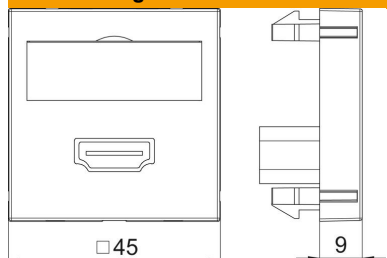

Technisches Datenblatt

HDMI Anschluss, 1 Modul, Auslass gerade, mit Anschlusskabel

Artikelnummer: 6104829

Multimediaträger mit einer HDMI Anschlussbuchse, Kabelauslass gerade, mit Beschriftungsfeld, kurzes HDMI Anschlusskabel in Ausführung Buchse-Buchse. Trägerplatte mit Rastbefestigung, geeignet für den waagerechten und senkrechten Einbau in die Systemumgebung.

PC Polycarbonat

Stammdaten

Artikelnummer	6104829
Typ	MTG-HD F SWGR1
Bezeichnung 1	Multimediaträger HDMI
Bezeichnung 2	mit Kabel, Buchse-Buchse
Hersteller	OBO
Dimension	45x45mm
Farbe	schwarzgrau; RAL 7021
Werkstoff	Polycarbonat
Kleinste VK-Einheit	1
Mengeneinheit	Stück
Gewicht	6 kg
Gewichtseinheit	kg/100 St.

Technisches Datenblatt

HDMI Anschluss, 1 Modul, Auslass gerade, mit Anschlusskabel

Artikelnummer: 6104829

Abmessungen

Breite	45 mm
Höhe	45 mm

Technische Daten

Ausführung der Oberfläche	matt
Befestigungsart	einrasten
Beschriftungsfeld	mit Beschriftungsfeld
Halogenfrei	ja
Klappdeckel	nein
Lüsterklemme	nein
Mit Aufdruck	nein
Mit Staubschutz	nein
Schutzart	IP20
Tiefe	9 mm
Tragring	nein
Transparent	nein
Verwendung	HDMI
Zugentlastungsmöglichkeit	nein
Zusammenstellung	Basiselement mit zentraler Abdeckplatte