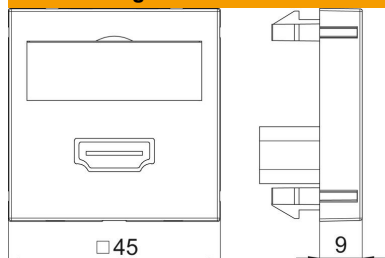

Technisches Datenblatt

HDMI Anschluss, 1 Modul, Auslass gerade, mit Anschlusskabel

Artikelnummer: 6104826

Multimediaträger mit einer HDMI-Anschlussbuchse, Kabelauslass gerade, mit Beschriftungsfeld, kurzes HDMI-Anschlusskabel in Ausführung Buchse-Buchse. Trägerplatte mit Rastbefestigung, geeignet für den waagerechten und senkrechten Einbau in die Systemumgebung.

PC Polycarbonat

Stammdaten

Artikelnummer	6104826
Typ	MTG-HD F RW1
Bezeichnung 1	Multimediaträger HDMI
Bezeichnung 2	mit Kabel, Buchse-Buchse
Hersteller	OBO
Dimension	45x45mm
Farbe	reinweiß; RAL 9010
Werkstoff	Polycarbonat
Kleinste VK-Einheit	1
Mengeneinheit	Stück
Gewicht	6 kg
Gewichtseinheit	kg/100 St.

Technisches Datenblatt

HDMI Anschluss, 1 Modul, Auslass gerade, mit Anschlusskabel

Artikelnummer: 6104826

Abmessungen

Breite	45 mm
Höhe	45 mm

Technische Daten

Anzahl der Einheiten	1
Ausführung der Oberfläche	matt
Befestigungsart	einrasten
Beschriftungsfeld	mit Beschriftungsfeld
Halogenfrei	ja
Klappdeckel	nein
Lüsterklemme	nein
Mit Aufdruck	nein
Mit Staubschutz	nein
Schutzart	IP20
Tiefe	9 mm
Tragring	nein
Transparent	nein
Verwendung	HDMI
Zugentlastungsmöglichkeit	nein
Zusammenstellung	Basiselement mit zentraler Abdeckplatte