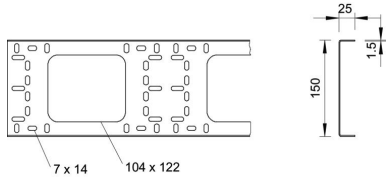

## Stammdaten

Artikelnummer	6070345
Typ	BKK 150 FT
Bezeichnung 1	BKK-Grundprofil
Hersteller	OBO
Dimension	25x150x3000
Werkstoff	Stahl
Oberfläche	tauchfeuerverzinkt
Oberflächennorm	DIN EN ISO 1461
Kleinste VK-Einheit	3
Mengeneinheit	Meter
Gewicht	160 kg
Gewichtseinheit	kg/100 m

# Technisches Datenblatt

BKK-Grundprofil 150 FT, Standard

Artikelnummer: 6070345

## Abmessungen

Länge	3.000 mm
Blechstärke	1,5 mm

## Technische Daten

Montagelochung im Boden	ja
Seitenlochung	ja