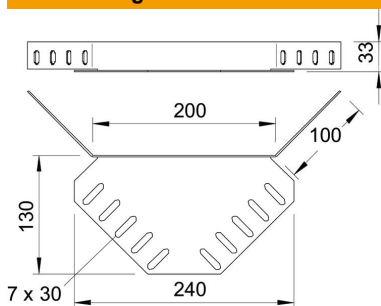

## Eckverbinder

Artikelnummer: 6069304

Eckverbinder für Kabelrinnen mit der Seitenhöhe 35 mm.  
Befestigungsmaterialien sind separat zu bestellen.

**St** Stahl

**DD** bandverzinkt Zink/Aluminium, Double Dip

### Stammdaten

|                     |   |
|---------------------|---|
| Artikelnummer       | 6069304                                 |
| Typ                 | REV 35 DD                               |
| Bezeichnung 1       | Eckverbinder                            |
| Bezeichnung 2       | für Kabelrinne                          |
| Hersteller          | OBO                                     |
| Werkstoff           | Stahl                                   |
| Oberfläche          | bandverzinkt Zink/Aluminium, Double Dip |
| Oberflächennorm     | DIN EN 10346                            |
| Kleinste VK-Einheit | 1                                       |
| Mengeneinheit       | Stück                                   |
| Gewicht             | 24,8 kg                                 |
| Gewichtseinheit     | kg/100 St.                              |

### Abmessungen

|             |           |
|-------------|-----------|
| Abmessung   | 240 x 130 |
| Länge       | 240 mm    |
| Breite      | 400 mm    |
| Höhe        | 35 mm     |
| Höhe        | 1 in      |
| Blechstärke | 1,25 mm   |