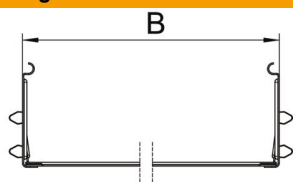

### Stammdaten

Artikelnummer	6069144
Typ	KTSMV 150 A2
Bezeichnung 1	Längsverbinder-Set
Bezeichnung 2	für Kabelrinne Magic
Hersteller	OBO
Dimension	110x500x200
Werkstoff	Edelstahl, rostfrei 1.4301
Oberfläche	blank, nachbehandelt
Oberflächennorm	
Kleinste VK-Einheit	1
Mengeneinheit	Stück
Gewicht	71 kg
Gewichtseinheit	kg/100 St.

### Abmessungen

Länge	200 mm
Breite	500 mm
Höhe	110 mm
Blechstärke	1 mm
Maß B	500 mm