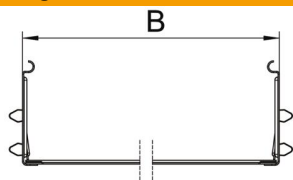

### Stammdaten

|                     |                            |
|---------------------|----------------------------|
| Artikelnummer       | 6069140                    |
| Typ                 | KTSMV 130 A2               |
| Bezeichnung 1       | Längsverbinder-Set         |
| Bezeichnung 2       | für Kabelrinne Magic       |
| Hersteller          | OBO                        |
| Dimension           | 110x300x200                |
| Werkstoff           | Edelstahl, rostfrei 1.4301 |
| Oberfläche          | blank, nachbehandelt       |
| Oberflächennorm     |                            |
| Kleinste VK-Einheit | 1                          |
| Mengeneinheit       | Stück                      |
| Gewicht             | 57,6 kg                    |
| Gewichtseinheit     | kg/100 St.                 |

### Abmessungen

|             |        |
|-------------|--------|
| Länge       | 200 mm |
| Breite      | 300 mm |
| Höhe        | 110 mm |
| Blechstärke | 1 mm   |
| Maß B       | 300 mm |