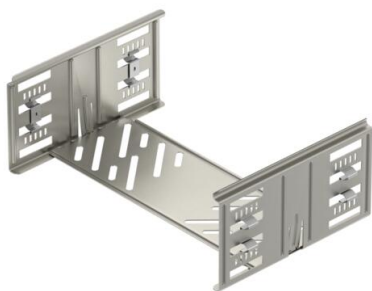

## Längsverbinder-Set Magic A2

Artikelnummer: 6069140

Kabelrinnenverbinder mit Schnellbefestigung für die schraubenlose Verbindung von gelochten Kabelrinnen mit der Seitenhöhe 110 mm. Durch die optimierte Bauform kann der Verbinder zur Herstellung von Radien und als Längenausgleichsstück bei großen Temperaturschwankungen eingesetzt werden.

### Stammdaten

|                     |                            |
|---------------------|----------------------------|
| Artikelnummer       | 6069140                    |
| Typ                 | KTSMV 130 A2               |
| Bezeichnung 1       | Längsverbinder-Set         |
| Bezeichnung 2       | für Kabelrinne Magic       |
| Hersteller          | OBO                        |
| Dimension           | 110x300x200                |
| Werkstoff           | Edelstahl, rostfrei 1.4301 |
| Oberfläche          | blank, nachbehandelt       |
| Oberflächennorm     |                            |
| Kleinste VK-Einheit | 1                          |
| Mengeneinheit       | Stück                      |
| Gewicht             | 57,6 kg                    |
| Gewichtseinheit     | kg/100 St.                 |