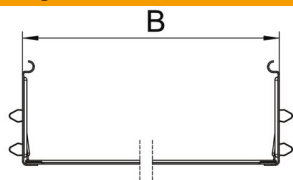

## Längsverbinder-Set Magic A2

Artikelnummer: 6069138

Kabelrinnenverbinder mit Schnellbefestigung für die schraubenlose Verbindung von gelochten Kabelrinnen mit der Seitenhöhe 110 mm. Durch die optimierte Bauform kann der Verbinder zur Herstellung von Radien und als Längenausgleichsstück bei großen Temperaturschwankungen eingesetzt werden.

### Stammdaten

Artikelnummer	6069138
Typ	KTSMV 120 A2
Bezeichnung 1	Längsverbinder-Set
Bezeichnung 2	für Kabelrinne Magic
Hersteller	OBO
Dimension	110x200x200
Werkstoff	Edelstahl, rostfrei 1.4301
Oberfläche	blank, nachbehandelt
Oberflächennorm	
Kleinste VK-Einheit	1
Mengeneinheit	Stück
Gewicht	50,8 kg
Gewichtseinheit	kg/100 St.

### Abmessungen

Länge	200 mm
Breite	200 mm
Höhe	110 mm
Blechstärke	1 mm
Maß B	200 mm